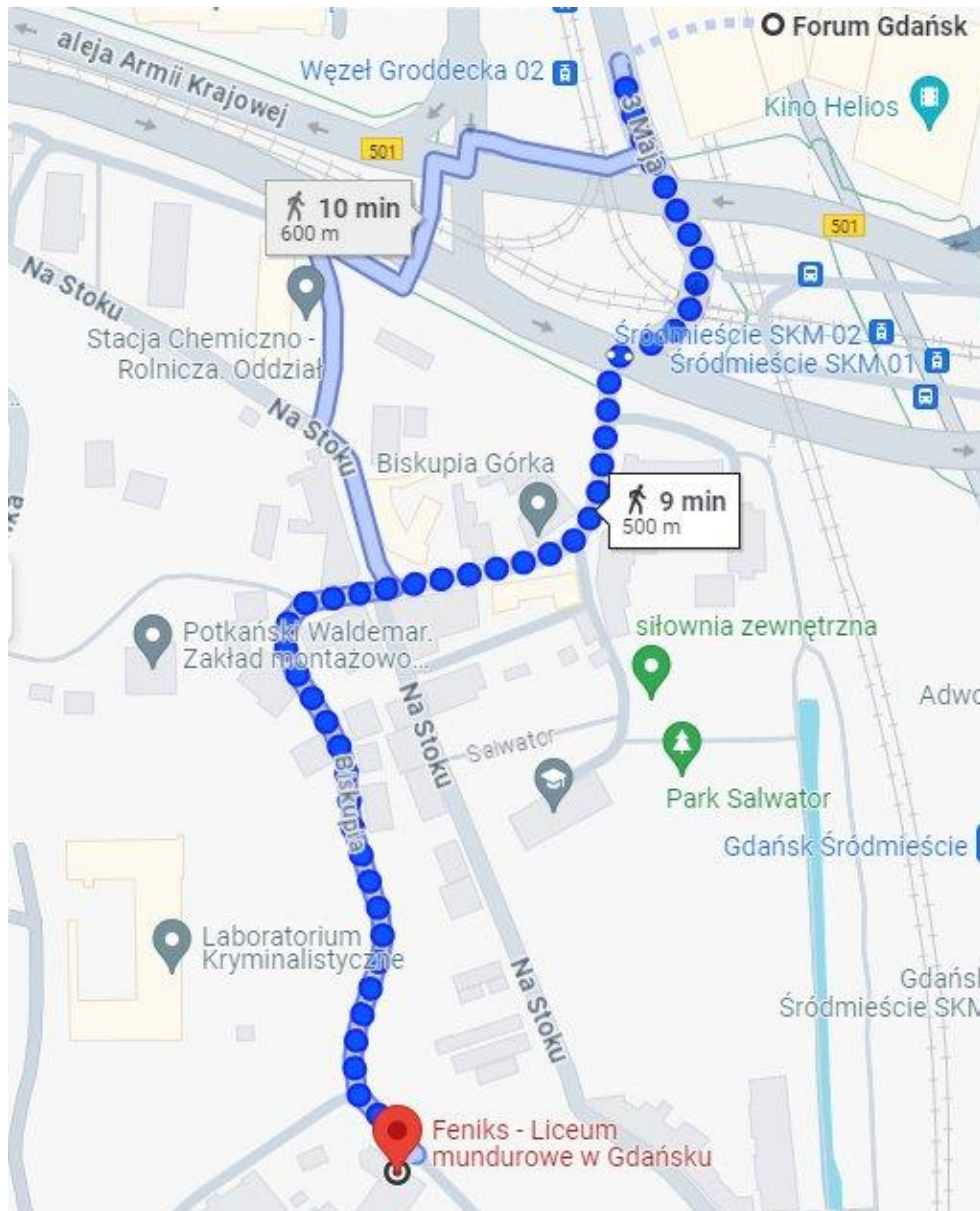

Jak dojść do I Liceum Ogólnokształcącego CN_B przy ul. Biskupia 24B w Gdańsku **na wgląd do pracy z egzaminu maturalnego**

Uwaga!

Ulica Biskupia zamknięta jest dla ruchu kołowego ze względu na prowadzenie na niej robót drogowych. Parking w najbliższej okolicy zlokalizowany jest np. w centrum handlowym Forum Gdańsk.