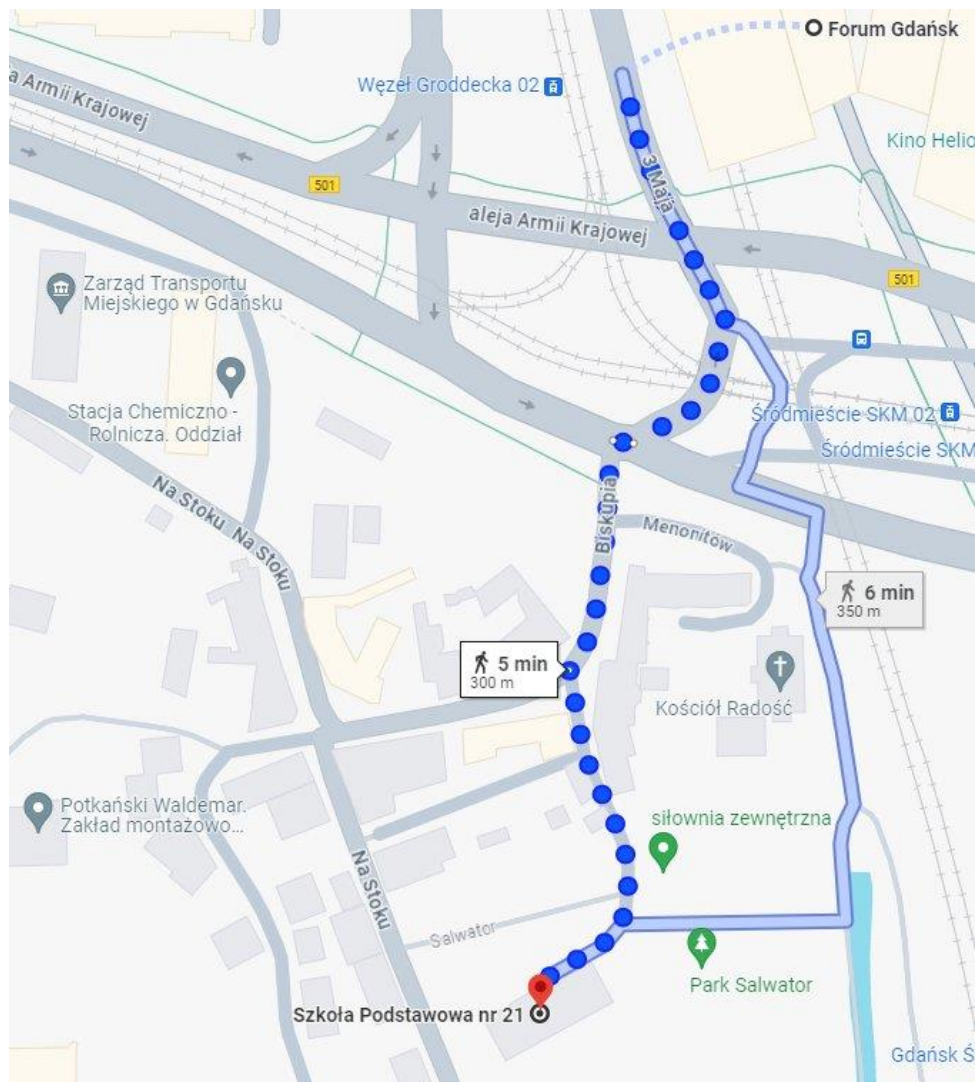

Jak dojść do Szkoły Podstawowej nr 21 przy ul. Na Stoku w Gdańsku na **wgląd do pracy z egzaminu ósmoklasisty**

Uwaga!

Szkoła nie dysponuje parkingiem dla gości. Parking w najbliższej okolicy zlokalizowany jest np. w centrum handlowym Forum Gdańsk.