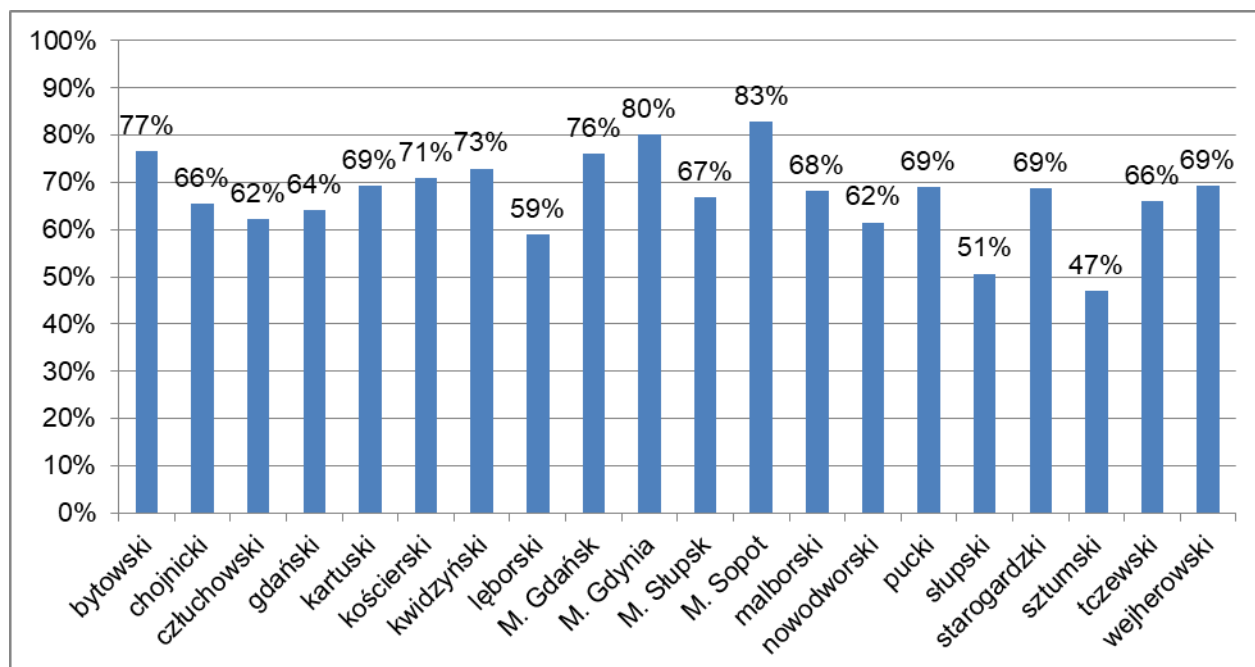

**Zdawalność egzaminu maturalnego w 2020 roku
w powiatach województwa pomorskiego**

Tabela 1. Liczba zdających* i odsetek zdających, którzy zdali egzamin maturalny w powiatach województwa pomorskiego

Powiat/Miasto		Razem
bytowski	Przystąpiło	431
	Zdało	330
	Zdało w %	77%
chojnicki	Przystąpiło	926
	Zdało	607
	Zdało w %	66%
człuchowski	Przystąpiło	251
	Zdało	156
	Zdało w %	62%
gdański	Przystąpiło	226
	Zdało	145
	Zdało w %	64%
kartuski	Przystąpiło	783
	Zdało	542
	Zdało w %	69%
kościerski	Przystąpiło	490
	Zdało	347
	Zdało w %	71%
kwidzyński	Przystąpiło	488
	Zdało	356
	Zdało w %	73%
łęborski	Przystąpiło	499
	Zdało	294
	Zdało w %	59%
Gdańsk	Przystąpiło	3666
	Zdało	2785
	Zdało w %	76%
Gdynia	Przystąpiło	2274
	Zdało	1821
	Zdało w %	80%
Słupsk	Przystąpiło	1353
	Zdało	903
	Zdało w %	67%
Sopot	Przystąpiło	403
	Zdało	334
	Zdało w %	83%

Powiat/Miasto		Razem
malborski	Przystąpiło	487
	Zdało	332
	Zdało w %	68%
nowodworski	Przystąpiło	104
	Zdało	64
	Zdało w %	62%
pucki	Przystąpiło	349
	Zdało	241
	Zdało w %	69%
słupski	Przystąpiło	71
	Zdało	36
	Zdało w %	51%
starogardzki	Przystąpiło	798
	Zdało	548
	Zdało w %	69%
sztumski	Przystąpiło	132
	Zdało	62
	Zdało w %	47%
tczewski	Przystąpiło	777
	Zdało	513
	Zdało w %	66%
wejherowski	Przystąpiło	1095
	Zdało	759
	Zdało w %	69%

*wylącznie tegoroczni absolwenci, którzy przystąpili do egzaminów z wszystkich przedmiotów obowiązkowych.

Wykres 1. Zdawalność egzaminu maturalnego w powiatach województwa pomorskiego

Tabela 2. Liczba zdających, zdawalność przedmiotu i średnie wyniki zdających egzamin w części pisemnej z przedmiotów obowiązkowych zdawanych na poziomie podstawowym w powiatach województwa pomorskiego (języki obce najczęściej wybierane)