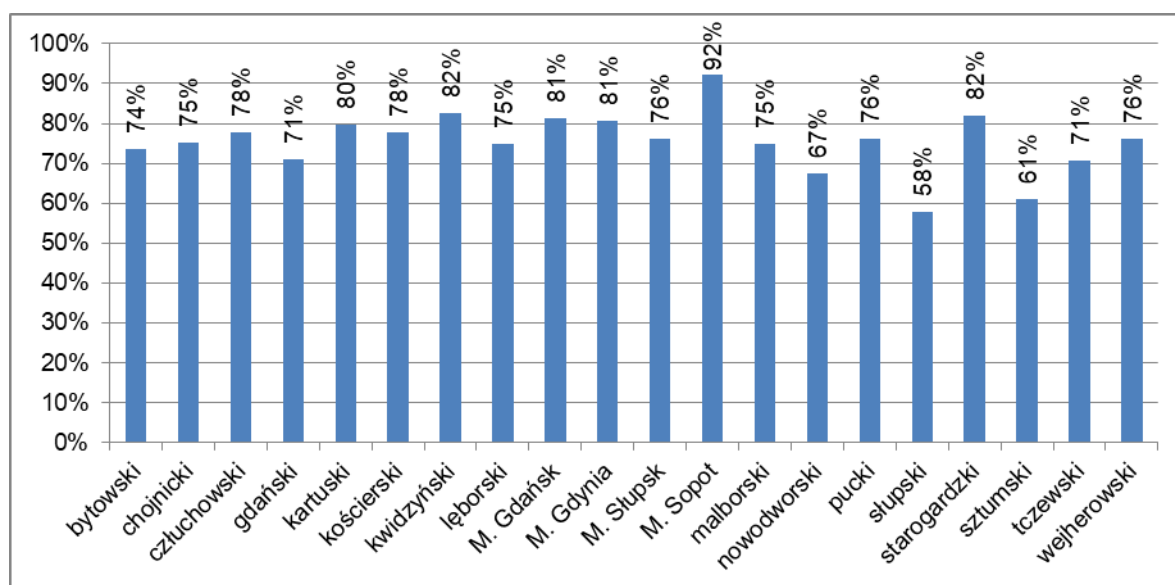

Tabela 2. Liczba zdających, zdawalność przedmiotu i średnie wyniki zdających egzamin w części pisemnej z przedmiotów obowiązkowych zdawanych na poziomie podstawowym w powiatach województwa pomorskiego (języki obce najczęściej wybierane)

Powiat/Miasto		Razem
malborski	Przystąpiło	544
	Zdało	407
	Zdało w %	75%
nowodworski	Przystąpiło	95
	Zdało	64
	Zdało w %	67%
pucki	Przystąpiło	284
	Zdało	216
	Zdało w %	76%
słupski	Przystąpiło	83
	Zdało	48
	Zdało w %	58%
starogardzki	Przystąpiło	711
	Zdało	583
	Zdało w %	82%
sztumski	Przystąpiło	110
	Zdało	67
	Zdało w %	61%
tczewski	Przystąpiło	706
	Zdało	498
	Zdało w %	71%
wejherowski	Przystąpiło	968
	Zdało	738
	Zdało w %	76%

*wyłącznie tegoroczni absolwenci, którzy przystąpili do egzaminów z wszystkich przedmiotów obowiązkowych.

Wykres 1. Zdawalność egzaminu maturalnego w powiatach województwa pomorskiego