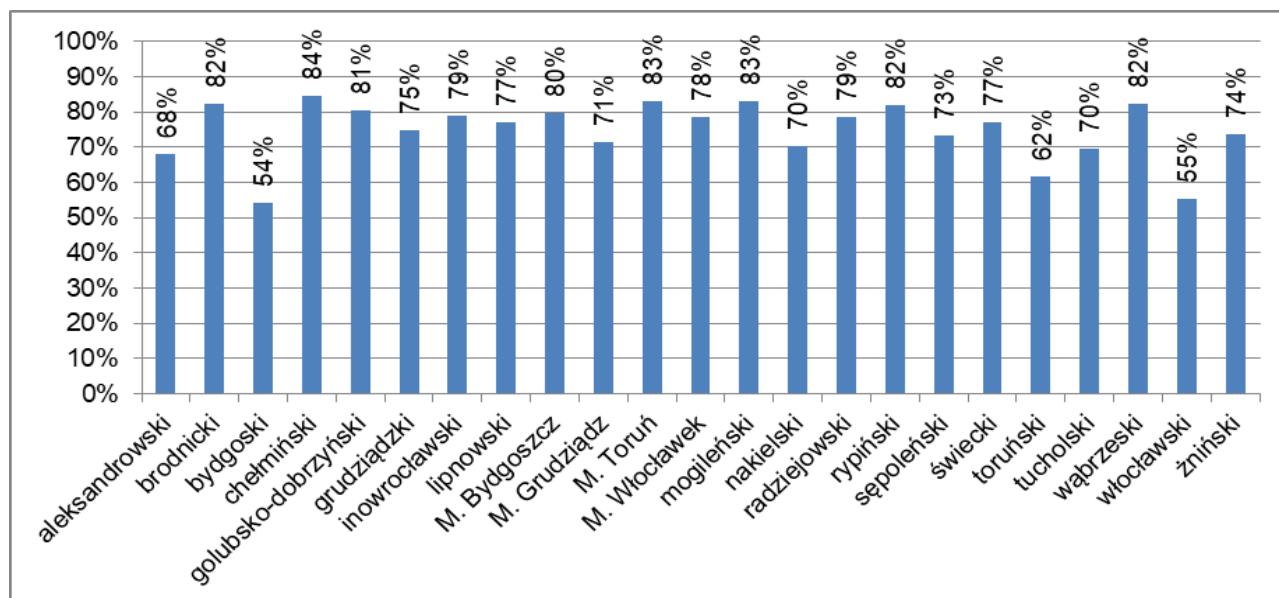

Tabela 2. Liczba zdających, zdawalność przedmiotu i średnie wyniki zdających egzamin w części pisemnej z przedmiotów obowiązkowych zdawanych na poziomie podstawowym w powiatach województwa kujawsko-pomorskiego (języki obce najczęściej wybierane)

Powiat/Miasto	Razem	
mogileński	Przystąpiło	315
	Zdało	262
	Zdało w %	83%
nakielski	Przystąpiło	385
	Zdało	271
	Zdało w %	70%
radziejowski	Przystąpiło	174
	Zdało	137
	Zdało w %	79%
rypiński	Przystąpiło	297
	Zdało	243
	Zdało w %	82%
sępoleński	Przystąpiło	169
	Zdało	124
	Zdało w %	73%
świecki	Przystąpiło	316
	Zdało	243
	Zdało w %	77%
toruński	Przystąpiło	65
	Zdało	40
	Zdało w %	62%
tucholski	Przystąpiło	326
	Zdało	227
	Zdało w %	70%
wąbrzeski	Przystąpiło	131
	Zdało	108
	Zdało w %	82%
włocławski	Przystąpiło	173
	Zdało	96
	Zdało w %	55%
żniński	Przystąpiło	308
	Zdało	227
	Zdało w %	74%

*wyłącznie tegoroczni absolwenci, którzy przystąpili do egzaminów z wszystkich przedmiotów obowiązkowych.

Wykres 1. Zdawalność egzaminu maturalnego w powiatach województwa kujawsko-pomorskiego