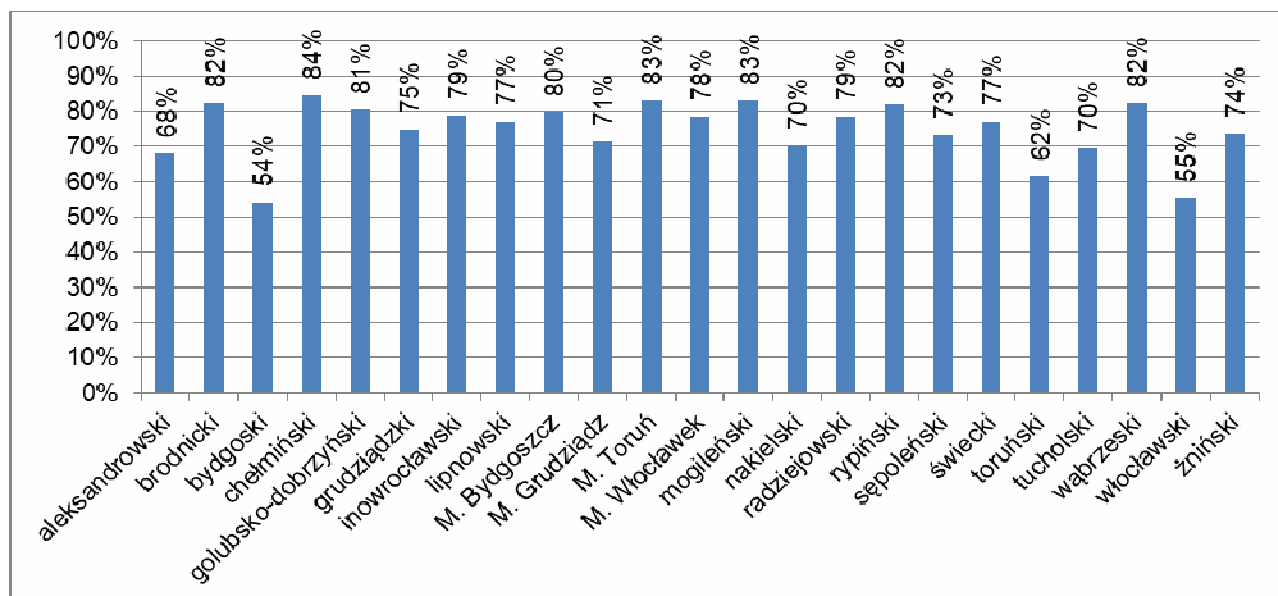

Tabela 2. Liczba zdających, zdawalność przedmiotu i średnie wyniki zdających egzamin w części pisemnej z przedmiotów obowiązkowych zdawanych na poziomie podstawowym w powiatach województwa kujawsko-pomorskiego (języki obce najczęściej wybierane)

Powiat/Miasto	Razem	
mogileński	Przystąpiło	315
	Zdało	262
	Zdało w %	83%
nakielski	Przystąpiło	385
	Zdało	271
	Zdało w %	70%
radziejowski	Przystąpiło	174
	Zdało	137
	Zdało w %	79%
rypiński	Przystąpiło	297
	Zdało	243
	Zdało w %	82%
sępoleński	Przystąpiło	169
	Zdało	124
	Zdało w %	73%
świecki	Przystąpiło	316
	Zdało	243
	Zdało w %	77%
toruński	Przystąpiło	65
	Zdało	40
	Zdało w %	62%
tucholski	Przystąpiło	326
	Zdało	227
	Zdało w %	70%
wąbrzeski	Przystąpiło	131
	Zdało	108
	Zdało w %	82%
włocławski	Przystąpiło	173
	Zdało	96
	Zdało w %	55%
żniński	Przystąpiło	308
	Zdało	227
	Zdało w %	74%

*wyłącznie tegoroczni absolwenci, którzy przystąpili do egzaminów z wszystkich przedmiotów obowiązkowych.

Wykres 1. Zdawalność egzaminu maturalnego w powiatach województwa kujawsko-pomorskiego