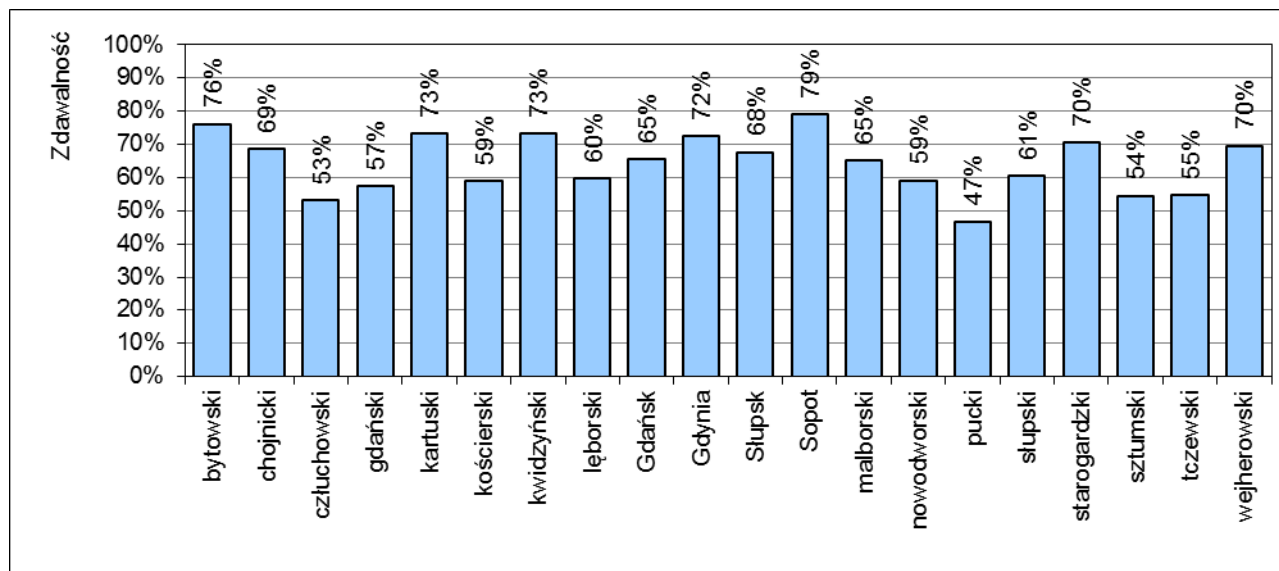

Tabela 2. Liczba zdających, zdawalność przedmiotu i średnie wyniki zdających egzamin w części pisemnej z przedmiotów obowiązkowych zdawanych na poziomie podstawowym w powiatach województwa pomorskiego (języki obce najczęściej wybierane)

Powiat/Miasto		Ogółem
malborski	Przystąpiło	212
	Zdało	138
	Zdało w %	65%
nowodworski	Przystąpiło	49
	Zdało	29
	Zdało w %	59%
pucki	Przystąpiło	150
	Zdało	70
	Zdało w %	47%
słupski	Przystąpiło	38
	Zdało	23
	Zdało w %	61%
starogardzki	Przystąpiło	413
	Zdało	291
	Zdało w %	70%
sztumski	Przystąpiło	79
	Zdało	43
	Zdało w %	54%
tczewski	Przystąpiło	349
	Zdało	191
	Zdało w %	55%
wejherowski	Przystąpiło	352
	Zdało	245
	Zdało w %	70%

*wyłącznie tegoroczni absolwenci, którzy przystąpili do egzaminów z wszystkich przedmiotów obowiązkowych.

Wykres 1. Zdawalność egzaminu maturalnego w powiatach województwa pomorskiego