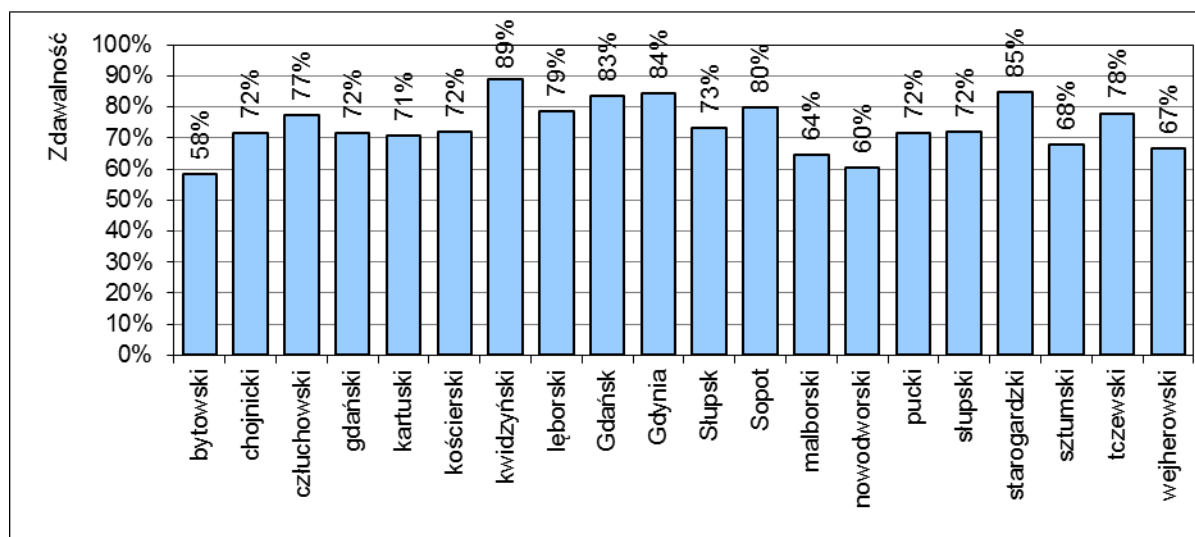

Tabela 2. Liczba zdających, zdawalność przedmiotu i średnie wyniki zdających egzamin w części pisemnej z przedmiotów obowiązkowych zdawanych na poziomie podstawowym w powiatach województwa pomorskiego (języki obce najczęściej wybierane)

Powiat/Miasto	Razem	
malborski	Przystąpiło	394
	Zdało	254
	Zdało w %	64%
nowodworski	Przystąpiło	73
	Zdało	44
	Zdało w %	60%
pucki	Przystąpiło	239
	Zdało	171
	Zdało w %	72%
słupski	Przystąpiło	43
	Zdało	31
	Zdało w %	72%
starogardzki	Przystąpiło	457
	Zdało	388
	Zdało w %	85%
sztumski	Przystąpiło	99
	Zdało	67
	Zdało w %	68%
tczewski	Przystąpiło	377
	Zdało	294
	Zdało w %	78%
wejherowski	Przystąpiło	688
	Zdało	458
	Zdało w %	67%

*wyłącznie tegoroczni absolwenci, którzy przystąpili do egzaminów z wszystkich przedmiotów obowiązkowych.

Wykres 1. Zdawalność egzaminu maturalnego w powiatach województwa pomorskiego