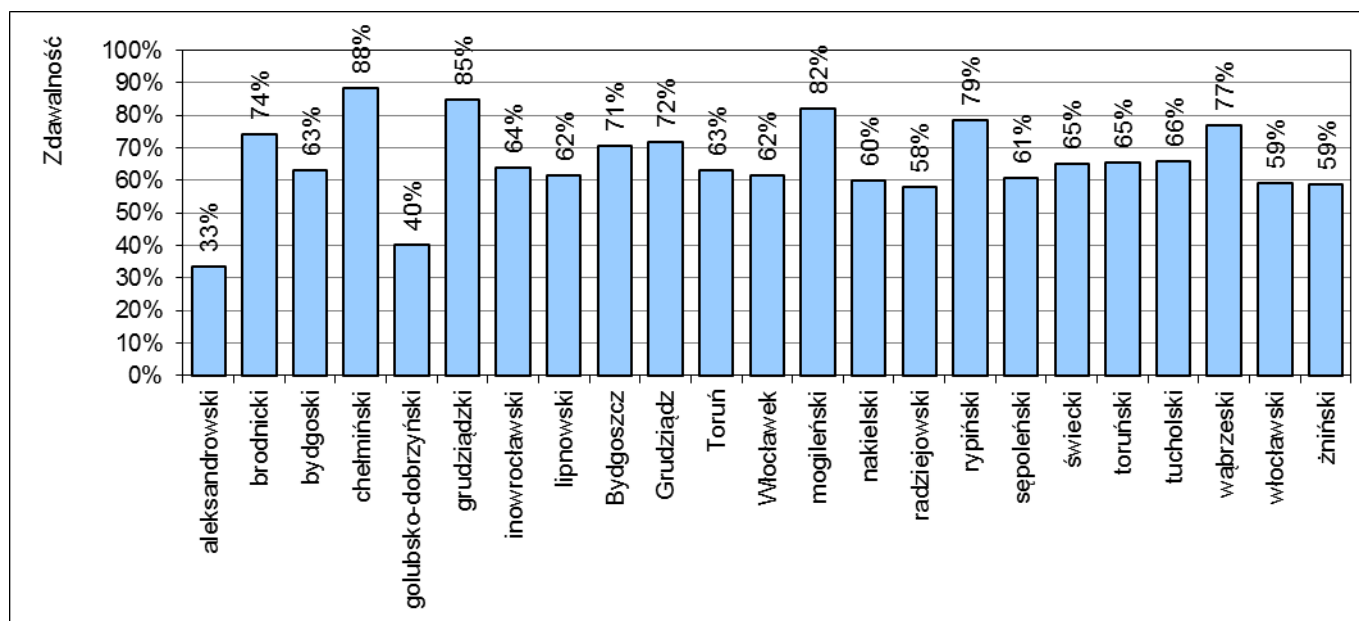

Tabela 2. Liczba zdających, zdawalność przedmiotu i średnie wyniki zdających egzamin w części pisemnej z przedmiotów obowiązkowych zdawanych na poziomie podstawowym w powiatach województwa kujawsko-pomorskiego (języki obce najczęściej wybierane)

Powiat/Miasto		Razem
mogileński	Przystąpiło	194
	Zdało	159
	Zdało w %	82%
nakielski	Przystąpiło	170
	Zdało	102
	Zdało w %	60%
radziejowski	Przystąpiło	112
	Zdało	65
	Zdało w %	58%
rypiński	Przystąpiło	150
	Zdało	118
	Zdało w %	79%
sępoleński	Przystąpiło	92
	Zdało	56
	Zdało w %	61%
świecki	Przystąpiło	200
	Zdało	130
	Zdało w %	65%
toruński	Przystąpiło	75
	Zdało	49
	Zdało w %	65%
tucholski	Przystąpiło	232
	Zdało	153
	Zdało w %	66%
wąbrzeski	Przystąpiło	69
	Zdało	53
	Zdało w %	77%
włocławski	Przystąpiło	91
	Zdało	54
	Zdało w %	59%
żniński	Przystąpiło	163
	Zdało	96
	Zdało w %	59%

*wyłącznie tegorocznici absolwenci, którzy przystąpili do egzaminów z wszystkich przedmiotów obowiązkowych.

Wykres 1. Zdawalność egzaminu maturalnego w powiatach województwa kujawsko-pomorskiego